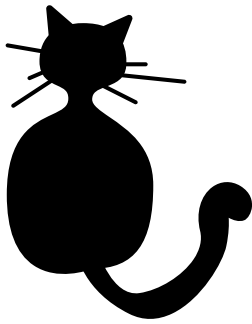

Koira on samaan aikaan sekä työeläin (hajuistinsa ansiosta) ja seuraeläin, kun taas kissa on oleellisesti seuraeläin.

Entä sinä, onko sinulla koira tai kissa?

Yhdistä

Tarvitset:

 1 kynä

Yhdistä varjo sitä vastaavaan kuvaan.

Opettele värit ja maalaamaan

Tarvitset:

-  Vesivärikynät
-  Sivellin
-  Vettä

Koristele koira ja sen ympäristö mallin mukaan.

Opettele piirtämään

Tarvitset:

-  Lyijykynä
-  Kumi
-  Värikynät

Piirrä kissa seuraavien ohjeiden mukaisesti.

1

2

3

4

Opettele laskemaan

Tarvitset:

1 kynä

Merkitse koirien ja kissojen aiheen elementtien määrä jokaiselle viivalle ja ympyröi kuva, joka sisältää niitä eniten.