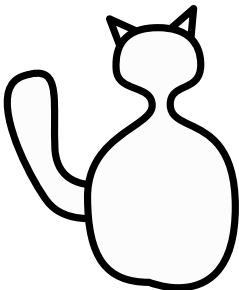

Opettele värit ja maalaamaan

Tarvitset:

-  Vesivärikynät
-  Sivellin
-  Vettä

Koristele koira ja sen ympäristö mallin mukaan.

Opettele piirtämään

Tarvitset:

-  Lyijykynä
-  Kumi
-  Värikynät

Piirrä kissa seuraavien ohjeiden mukaisesti.

1

2

3

4

Opettele laskemaan

Tarvitset:

1 kynä

Merkitse koirien ja kissojen aiheen elementtien määrä jokaiselle viivalle ja ympyröi kuva, joka sisältää niitä eniten.