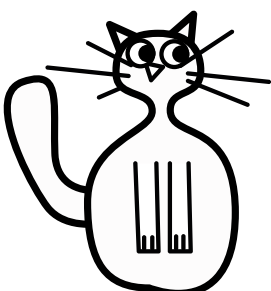

Opettele värit ja maalaamaan

Tarvitset:

-  Vesivärikynät
-  Sivellin
-  Vettä

Koristele koira ja sen ympäristö mallin mukaan.

Opettele piirtämään

Tarvitset:

-  Lyijykynä
-  Kumi
-  Värikynät

Piirrä kissa seuraavien ohjeiden mukaisesti.

1

2

3

4

Opettele laskemaan

Tarvitset:

1 kynä

Merkitse koirien ja kissojen aiheen elementtien määrä jokaiselle viivalle ja ympyröi kuva, joka sisältää niitä eniten.