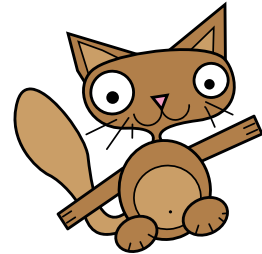

Tehtävävihko

Koirat ja kissat

Koirat ja kissat

Mitä ovat koirat ja kissat?

Koirat ja kissat ovat **lemmikkieläimiä**, jotka ovat erittäin suloisia, erityisesti silloin, kun ne ovat vauvoja. Nämä ovat karvaisia ja pehmeitä eläimiä, jotka **rakastavat silityksiä omistajiltaan**.

Koira on samaan aikaan sekä työeläin (hajuistinsa ansiosta) ja seuraeläin, kun taas kissa on oleellisesti seuraeläin.

Entä sinä, onko sinulla koira tai kissa?

Yhdistä

Tarvitset:

 1 kynä

Yhdistä varjo sitä vastaavaan kuvaan.

Opettele värit ja maalaamaan

Tarvitset:

-  Vesivärikynät
-  Sivellin
-  Vettä

Koristele koira ja sen ympäristö mallin mukaan.

Opettele piirtämään

Tarvitset:

-  Lyijykynä
-  Kumi
-  Värikynät

Piirrä kissa seuraavien ohjeiden mukaisesti.

1

2

3

4

Opettele laskemaan

Tarvitset:

1 kynä

Merkitse koirien ja kissojen aiheen elementtien määrä jokaiselle viivalle ja ympyröi kuva, joka sisältää niitä eniten.